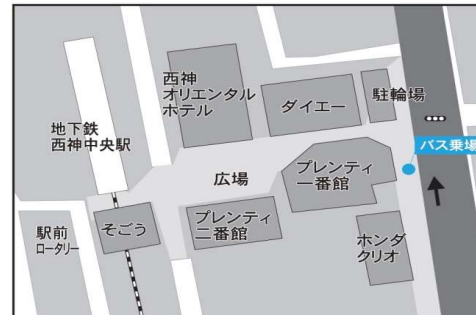

緑が丘 ⇄ 大学		
	緑が丘 発	大学 発
8		
9	9:30	
10		
11		
12		12:30
13		
14		14:30
15		15:40

三宮発

○神戸市役所1号館前

JR明石駅発

○明石駅バス乗り場
(駅南西 大明石パーキング前)

神戸市営地下鉄 西神中央駅発

○西神中央駅バス乗り場
(プレントィー一番館前)

神戸電鉄 緑が丘駅発

○緑が丘駅2番バス乗り場