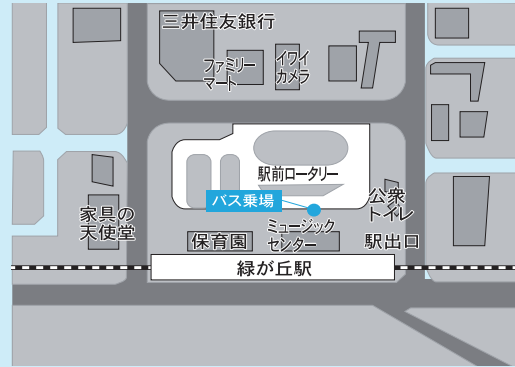

授業公開当日、本学会場（三木キャンパス）へは8カ所よりスクールバスで送迎いたします。

神戸市営地下鉄西神中央駅発

○西神中央駅バス乗場（プレンティー番館前）

神戸電鉄緑が丘駅発

○緑が丘駅2番バス乗場

JR新三田駅発

○新三田駅バス乗場（駅南方 ケーエスサノヤス西側）

三木 発

○神姫バス三木営業所バス停

JR明石駅発

○明石駅バス乗場（駅南西 大明石パーキング前）

JR三宮駅発

○神戸市役所1号館前

社 発

○神姫バス社営業所

小 野 発

○イオン小野前バス停

授業公開当日スクールバス時刻表

三宮 ⇄ 大学				
	三宮 発		大学 発	
	平日	土曜	平日	土曜
7	7:50	7:50		
8				
9	9:30	9:30		
10				
11			11:00	11:00
12	12:00	12:00	12:30	12:30
13	13:30	13:30		
14				
15	15:40 頃		15:10	
16			16:40	16:00
17	17:10 頃			
18	18:50 頃		18:20	18:20
19			19:50	